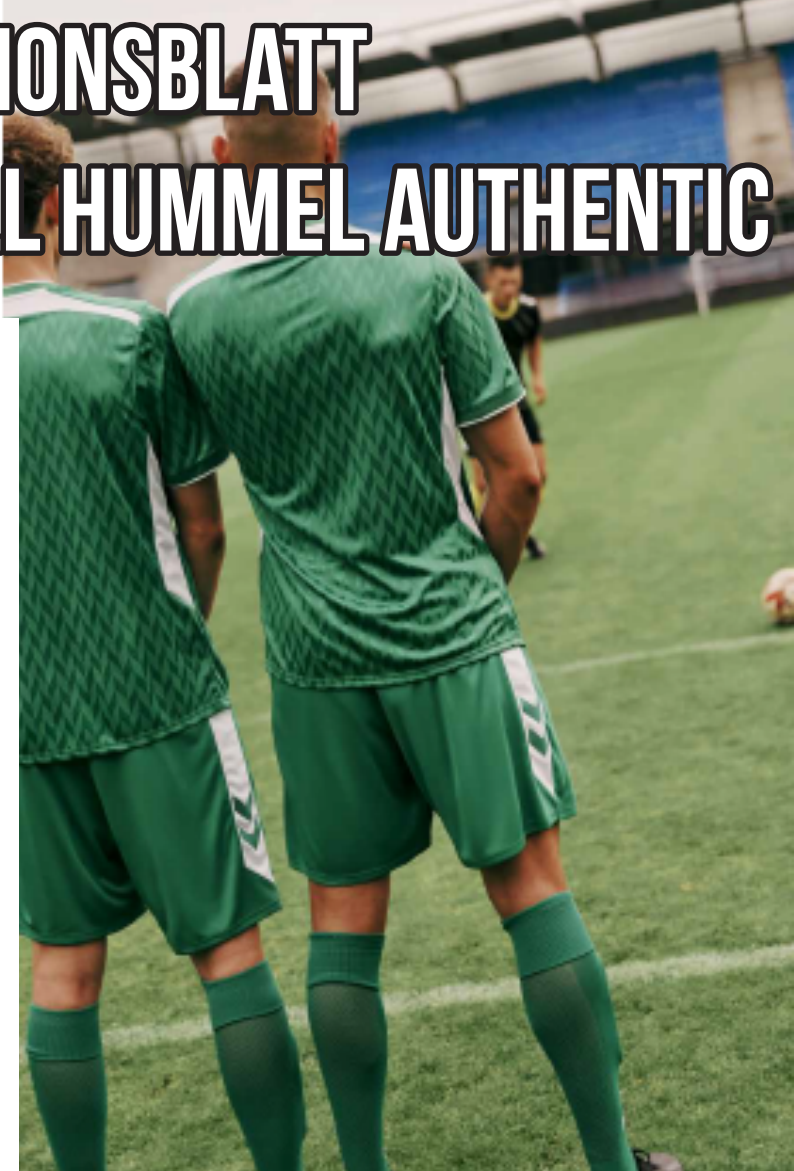

INFORMATIONSBLATT

TRIKOTSATZ HANDBALL HUMMEL AUTHENTIC

HMLAUTHENTIC PL JERSEY S/S

- 100 % recyceltes Polyester
- Gewebtes Winkelband
- Logodruck auf Wasserbasis
- Tonales Designelement unter dem Ärmel
- BeeCool Feuchtigkeitsmanagement

HERREN	219964	S - 3XL	EUR 29.95
KINDER	219965	116 - 164	EUR 24.95
DAMEN	219966	XS - 2XL	EUR 29.95

Asphalt [1525], Black [2001], Grey melange [2006], True red [3062], Dahlia Purple/asphalt [3766], Sports yellow/true blue [5167], Blazing yellow [5269], Jelly bean [6235], Blue coral/sulphur spring [6834], Marine [7026], True blue [7045], White [9001], White/true blue [9368], White/true red [9402]